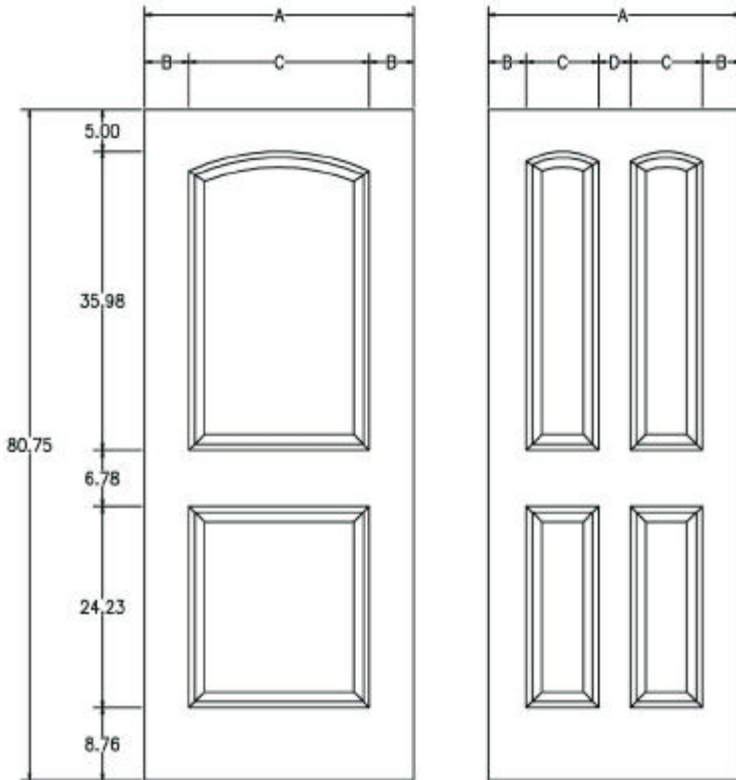

Caimen® Smooth 6'8"

Contour Series® Dimensional Specifications

Door Facing Size	A	B	C	D
36	36.00	6.15	23.69	--
34	34.00	6.15	21.69	--
32	32.00	5.15	21.69	--
30	30.00	5.15	19.69	--
28	28.00	5.15	17.69	--
26	26.00	5.15	15.69	--
24	24.00	4.15	15.69	--
20	20.00	4.02	11.96	--
18	18.00	3.02	11.96	--
16 U	16.00	4.46	7.09	--
18/18 B	36.00	5.87	9.75	4.75
16/16 B	--	--	--	--
15/15 B	30.00	4.29	8.92	3.57
14/14 B	--	--	--	--
12/12 B	24.00	3.18	7.03	3.57

Overall length and width dimensions are +/- 1/16"