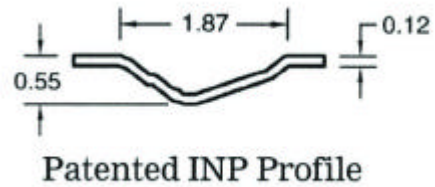

Caimen® Smooth 6'8"

Contour Series® Dimensional Specifications

Door Facing Size	A	B	C	D
36	36.00	6.15	23.69	--
34	34.00	6.15	21.69	--
32	32.00	5.15	21.69	--
30	30.00	5.15	19.69	--
28	28.00	5.15	17.69	--
26	26.00	5.15	15.69	--
24	24.00	4.15	15.69	--
20	20.00	4.02	11.96	--
18	18.00	3.02	11.96	--
16 U	16.00	4.46	7.09	--
18/18 B	36.00	5.87	9.75	4.75
16/16 B	--	--	--	--
15/15 B	30.00	4.29	8.92	3.57
14/14 B	--	--	--	--
12/12 B	24.00	3.18	7.03	3.57

Overall length and width dimensions are +/- 1/16"